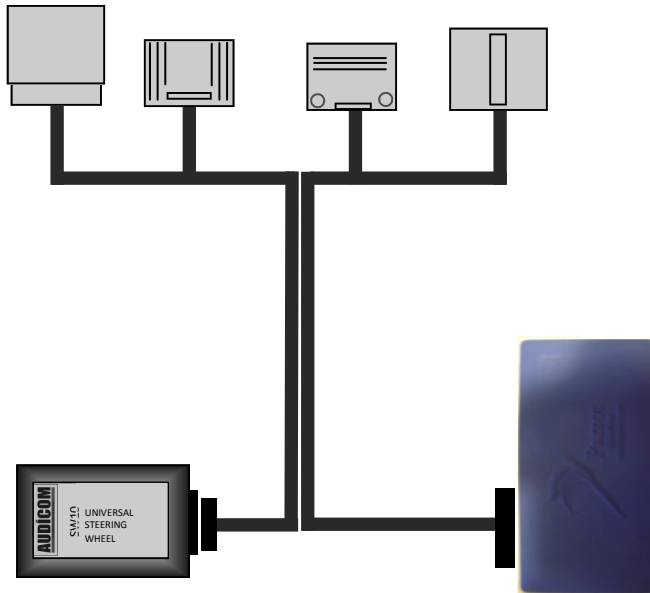

## CONNESSIONE Con cablaggio CP095MP9 con radio FUJITSU

## CONNESSIONI

ROSSO = +12 Batteria	
NERO = Massa	
ROSA = Bus 1 auto "A"	
ROSA/NERO = Bus 1 radio "B"	
VERDE = NON COLLEGARE	
VERDE/NERO = NON COLLAGERE	
GIALLO = Mute radio	
GIALLO/NERO = Mute car kit	

## CONNESSIONE BUS 1 RADIO BLAUPUNKT

## CONNESSIONE BUS 1 RADIO BLAUPUNKT con cablaggio CP096M