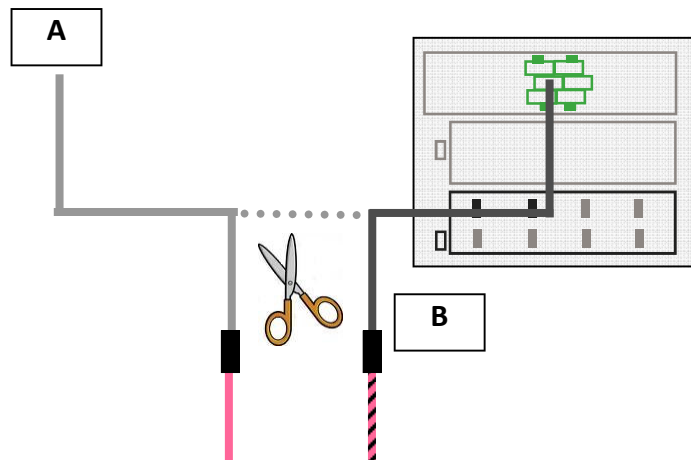

## CONNESSIONE Con cablaggio CP095MP9 con radio FUJITSU

## CONNESSIONI

ROSSO = +12 Batteria	
NERO = Massa	
ROSA = Bus 1 auto "A"	
ROSA/NERO = Bus 1 radio "B"	
VERDE = NON COLLEGARE	
VERDE/NERO = NON COLLAGERE	
GIALLO = Mute radio	
GIALLO/NERO = Mute car kit	

## CONNESSIONE BUS 1 RADIO BLAUPUNKT con cablaggio CP096M